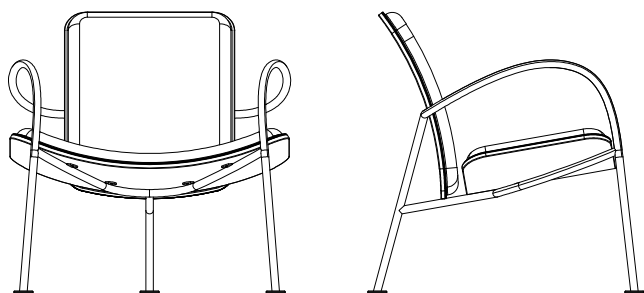

VENEDIA

ACQUAVITE

ACQUAVITE
Poltroncina in multistrato di frassino, senza imbottitura. Struttura in metallo.
Peso 12 kg
Misure 72x73x75 cm
– h seduta 44 cm
Imballo 1x1 pz
cm 75x75x80 h

Lounge chair in ash-veneered plywood, without padding. Metal base.
Weight 12 kg
Dimensions 72x73x75 cm
– seat height 44 cm
Packaging 1x1 pz
cm 75x75x80 h

ACQUAVITE
Ottomana in multistrato di frassino, senza imbottitura. Struttura in metallo.
Peso 5 kg
Misure 74x55x44 cm
Imballo 1x1 pz
cm 75x75x50 h

Ottoman in ash-veneered plywood, without padding. Metal base.
Weight 5 kg
Dimensions 74x55x44 cm
Packaging 1x1 pz
cm 75x75x50 h

ACQUAVITE
Poltroncina in multistrato di frassino, con imbottitura. Struttura in metallo.
Peso 12 kg
Misure 72x73x75 cm
– h seduta 44 cm
Imballo 1x1 pz
cm 75x75x80 h

Lounge chair in ash-veneered plywood, with padding. Metal base.
Weight 12 kg
Dimensions 72x73x75 cm
– seat height 44 cm
Packaging 1x1 pz
cm 75x75x80 h