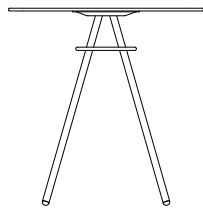

VENEDIA

CIACOLA

CIACOLA

Tavolo bar con base in metallo a 3 gambe, Ø25 mm, altezza 73 cm. Abbinabile a piani di spessore 10 mm.
Peso 13 kg
Misure Ø79x74 cm
Imballo 2 pz cm
82x82x2 cm + 76x76 cm

Bar table with a 3 leg metal base, Ø25 mm, height 73 cm. Combined with a 10 mm thickness round table top.
Weight 13 kg
Dimensions Ø79x74 cm
Packaging 2 pz cm
82x82x2 cm + 76x76 cm

CIACOLA

Tavolo da pranzo circolare con top in MDF impiallacciato rovere con profilo a saponetta laccato.
Peso 22 kg
Misure Ø125x74 cm
Imballo 2 pz cm
130x130x6 cm /
70x70x74 cm

Dining table with circular top in oak veneered MDF and lacquered soap bar shaped edges.
Weight 22 kg
Dimensions Ø125x74 cm
Packaging 2 pz cm
130x130x6 cm /
70x70x74 cm

CIACOLA

Tavolo bar con base in metallo a 4 gambe, Ø25 mm, altezza 73 cm. Abbinabile a piani di spessore 10 mm.
Peso 13 kg
Misure 72x72x74 cm
Imballo 2 pz cm
82x82x2 cm + 76x76 cm

Bar table with a 4 leg metal base, Ø25 mm, height 73 cm. Combined with a 10 mm thickness round table top.
Weight 13 kg
Dimensions 72x72x74 cm
Packaging 2 pz cm
82x82x2 cm + 76x76 cm