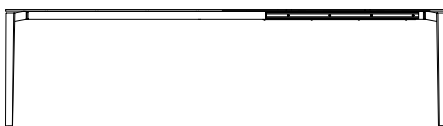

PARÓN

Tavolo pranzo fisso, base legno o metallo. Piano di spessore 10 mm.

Peso base metallo 31 kg / base legno 29 kg
Misure 140x90x74 h
Imballo 3 pz cm 145x95x12 cm / 74x95x35 cm / 120x6x6 cm

Fixed dining table, metal or wooden legs, 10 mm thickness table top.
Weight metal base 31 kg / wooden base 29 kg
Dimensions 140x90x74 h
Packaging 3 pz cm 145x95x12 cm / 74x95x35 cm / 120x6x6 cm

PARÓN

Tavolo pranzo fisso, base legno o metallo. Piano di spessore 10 mm.

Peso base metallo 40 kg / base legno 38 kg
Misure 180x90x74 h
Imballo 3 pz cm 185x95x12 cm / 74x95x35 cm / 160x6x6 cm

Fixed dining table, metal or wooden legs, 10 mm thickness table top.
Weight metal base 40 kg / wooden base 38 kg
Dimensions 180x90x74 h
Packaging 3 pz cm 185x95x12 cm / 74x95x35 cm / 160x6x6 cm

PARÓN

Tavolo pranzo allungabile, base legno o metallo. Piano di spessore 10 mm.

Peso base metallo 36 kg / base legno 34 kg
Misure 140+40+40x90x74 h
Imballo 3 pz cm 145x95x12 cm / 74x95x35 cm / 120x80x70 cm

Extendable dining table, metal or wooden legs, 10 mm thickness table top.
Weight metal base 36 kg / wooden base 34 kg
Dimensions 140+40+40x90x74 h
Packaging 3 pz cm 145x95x12 cm / 74x95x35 cm / 120x80x70 cm