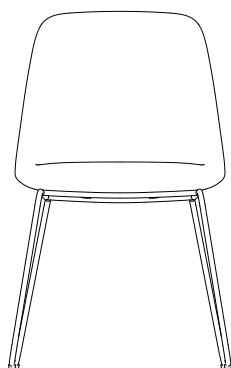

RIALTINA

Seduta, slitta in metallo.
Schiumato di poliuretano
espanso flessibile con
inserto in metallo.
Peso 9 kg
Misure 47,4x59,1x80,8 cm
– h seduta 46,5 cm
Imballo 1x1 pz
cm 65,5x65x85 h

Armchair, wooden legs.
Steel frame padded with
flexible polyurethane foam.
Weight 9 kg
Dimensions
47,4x59,1x80,8 cm
– seat h 46,5 cm
Packaging 1x1 pz
cm 65,5x65x85 h