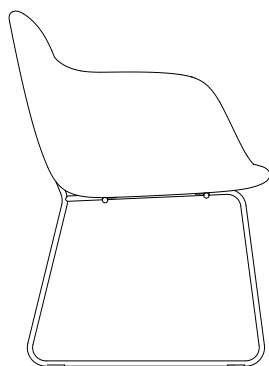

# VENEDIA

→ IT Poltroncina imbottita dai lineamenti sottili e decisi ma con imbottiture morbide e confortevoli. Disponibile nelle varianti con e senza braccioli, la famiglia si arricchisce di diverse basi per ogni occasione: la slitta o la base girevole adatta agli spazi ibridi dell'ufficio contemporaneo, l'eleganza della base in legno calda ed accogliente perfetta per la casa e per gli ambienti contract. La sua particolarità si legge nel profilo laterale marcato dalle cuciture a contrasto che ne evidenziano le forme. Le mille e una sagoma della seduta Rialtina riflettono le mille e le tante configurazioni naturali delle isole omonime, la Venezia degli albori. Da questo concept nasce Rialtina, una comoda e personalizzabile poltroncina dalle molteplici varianti.

#### RIALTINA

Poltroncina con braccioli, gambe in legno. Schiumato di poliuretano espanso flessibile con inserto in metallo.

Peso 8,5 kg  
Misure 59.6x59.1x80x8 cm – h seduta 46.5 cm  
Imballo 1x1 pz  
cm 65.5x65x85 h

Armchair with armrests, wooden legs. Steel frame padded with flexible polyurethane foam.  
Weight 8.5 kg  
Dimensions 59.6x59.1x80x8 cm – seat h 46.5 cm  
Packaging 1x1 pz  
cm 65.5x65x85 h

#### RIALTINA

Poltroncina con braccioli, slitta in metallo. Schiumato di poliuretano espanso flessibile con inserto in metallo.

Peso 10 kg  
Misure 59.6x59.1x80x8 cm – h seduta 46.5 cm  
Imballo 1x1 pz  
cm 65.5x65x85 h