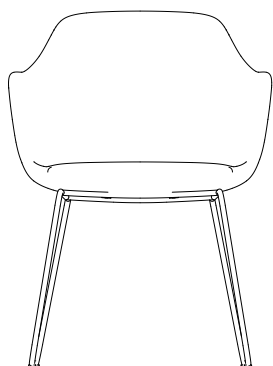

# VENEDIA

→ IT Poltroncina imbottita dai lineamenti sottili e decisi ma con imbottiture morbide e confortevoli. Disponibile nelle varianti con e senza braccioli, la famiglia si arricchisce di diverse basi per ogni occasione: la slitta o la base girevole adatta agli spazi ibridi dell'ufficio contemporaneo, l'eleganza della base in legno calda ed accogliente perfetta per la casa e per gli ambienti contract. La sua particolarità si legge nel profilo laterale marcato dalle cuciture a contrasto che ne evidenziano le forme. Le mille e una sagoma della seduta Rialtina riflettono le mille e le tante configurazioni naturali delle isole omonime, la Venezia degli albori. Da questo concept nasce Rialtina, una comoda e personalizzabile poltroncina dalle molteplici varianti.

#### RIALTINA

Poltroncina con braccioli, gambe in legno. Schiumato di poliuretano espanso flessibile con inserto in metallo.

Peso 8,5 kg  
Misure 59.6x59.1x80x8 cm – h seduta 46.5 cm  
Imballo 1x1 pz  
cm 65.5x65x85 h

Armchair with armrests, wooden legs. Steel frame padded with flexible polyurethane foam.  
Weight 8.5 kg  
Dimensions 59.6x59.1x80x8 cm – seat h 46.5 cm  
Packaging 1x1 pz  
cm 65.5x65x85 h

#### RIALTINA

Poltroncina con braccioli, slitta in metallo. Schiumato di poliuretano espanso flessibile con inserto in metallo.

Peso 10 kg  
Misure 59.6x59.1x80x8 cm – h seduta 46.5 cm  
Imballo 1x1 pz  
cm 65.5x65x85 h