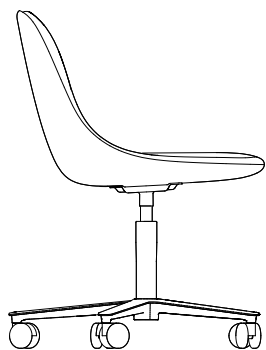

RIALTINA

Seduta, 5 razze.
Schiumato di poliuretano
espanso flessibile con
inserto in metallo.
Peso 9,5 kg
Misure 62,8x62,8x80x8
cm – h seduta regolabile
Imballo 1x1 pz
cm 65,5x65x85 h

Armchair, 5-star swivel
base. Steel frame padded
with flexible polyurethane
foam.
Weight 9,5 kg
Dimensions
62,8x62,8x80x8 cm
– adjustable seat h
Packaging 1x1 pz
cm 65,5x65x85 h