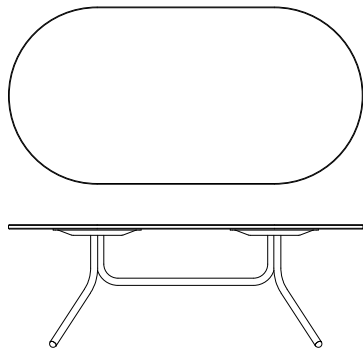

VENEDIA

→ IT Sanpolo è una famiglia di sedute imbottite per l'attesa composta da poltroncina lounge e divanetto due posti. Seduta e schienale, dalle forme perfettamente circolari, si innestano l'uno nell'altra dando vita a prodotti caratterizzati da forme semplici. Il suo spiccato carattere si esprime grazie ad una forzatura delle proporzioni a favore dello schienale, che abbraccia e nobilita la seduta.

→ EN Sanpolo is a collection of upholstered seats composed of lounge chairs and two-seater sofas, perfect for lobbies and waiting areas. The seat and the backrest, with their circular shapes, are intertwined one another to create the simplicity yet elegance of the product.

VENEDIA

SANPOLO

SANPOLO
Poltroncina in multistrato
impiallacciato o imbottito,
struttura in metallo.
Peso 7 kg
Misure 68x69x76 cm
– h seduta 42 cm
Imballo 1x1 pz
cm 75x75x80 h

Lounge chair in veneered or
padded plywood.
Metal base.
Weight 7 kg
Dimensions 68x69x76 cm
– seat height 42 cm
Packaging 1x1 pz
cm 75x75x80 h

SANPOLO
Divanetto in multistrato
imbottito, struttura
in metallo.
Peso 16 kg
Misure 130x69x76 cm
– h seduta 42 cm
Imballo 1x1 pz cm
135x75x80 h

Lounge sofa in padded
plywood. Metal base.
Weight 16 kg
Dimensions 130x69x76 cm
– seat height 42 cm
Packaging 1x1 pz cm
135x75x80 h