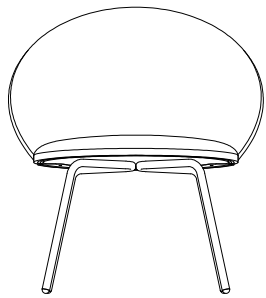

VENEDIA

→ IT Sanpolo è una famiglia di sedute imbottite per l'attesa composta da poltroncina lounge e divanetto due posti. Seduta e schienale, dalle forme perfettamente circolari, si innestano l'uno nell'altra dando vita a prodotti caratterizzati da forme semplici. Il suo spiccato carattere si esprime grazie ad una forzatura delle proporzioni a favore dello schienale, che abbraccia e nobilita la seduta.

→ EN Sanpolo is a collection of upholstered seats composed of lounge chairs and two-seater sofas, perfect for lobbies and waiting areas. The seat and the backrest, with their circular shapes, are intertwined one another to create the simplicity yet elegance of the product.

VENEDIA

SANPOLO

SANPOLO
Poltroncina in multistrato
impiallacciato o imbottito,
struttura in metallo.
Peso 7 kg
Misure 68x69x76 cm
– h seduta 42 cm
Imballo 1x1 pz
cm 75x75x80 h

Lounge chair in veneered or
padded plywood.
Metal base.
Weight 7 kg
Dimensions 68x69x76 cm
– seat height 42 cm
Packaging 1x1 pz
cm 75x75x80 h

SANPOLO
Divanetto in multistrato
imbottito, struttura
in metallo.
Peso 16 kg
Misure 130x69x76 cm
– h seduta 42 cm
Imballo 1x1 pz cm
135x75x80 h

Lounge sofa in padded
plywood. Metal base.
Weight 16 kg
Dimensions 130x69x76 cm
– seat height 42 cm
Packaging 1x1 pz cm
135x75x80 h