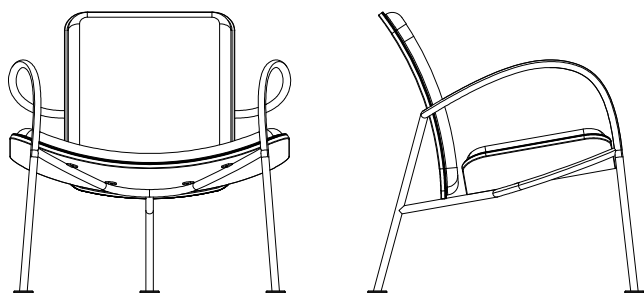

VENEDIA

ACQUAVITE

ACQUAVITE
Poltroncina in multistrato di frassino, senza imbottitura. Struttura in metallo.
Peso 12 kg
Misure 72x73x75 cm
– h seduta 44 cm
Imballo 1x1 pz
cm 75x75x80 h

Lounge chair in ash-veneered plywood, without padding.
Metal base.
Weight 12 kg
Dimensions 72x73x75 cm
– seat height 44 cm
Packaging 1x1 pz
cm 75x75x80 h

ACQUAVITE
Ottomana in multistrato di frassino, senza imbottitura. Struttura in metallo.
Peso 5 kg
Misure 74x55x44 cm
Imballo 1x1 pz
cm 75x75x50 h

Ottoman in ash-veneered plywood, without padding.
Metal base.
Weight 5 kg
Dimensions 74x55x44 cm
Packaging 1x1 pz
cm 75x75x50 h

ACQUAVITE
Poltroncina in multistrato di frassino, con imbottitura. Struttura in metallo.
Peso 12 kg
Misure 72x73x75 cm
– h seduta 44 cm
Imballo 1x1 pz
cm 75x75x80 h

Lounge chair in ash-veneered plywood, with padding. Metal base.
Weight 12 kg
Dimensions 72x73x75 cm
– seat height 44 cm
Packaging 1x1 pz
cm 75x75x80 h