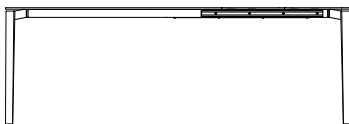

PARÓN

Tavolo pranzo fisso, base legno o metallo. Piano di spessore 10 mm.

Peso base metallo 31 kg / base legno 29 kg
Misure 140x90x74 h
Imballo 3 pz cm 145x95x12 cm / 74x95x35 cm / 120x6x6 cm

Fixed dining table, metal or wooden legs, 10 mm thickness table top.
Weight metal base 31 kg / wooden base 29 kg
Dimensions 140x90x74 h
Packaging 3 pz cm 145x95x12 cm / 74x95x35 cm / 120x6x6 cm

PARÓN

Tavolo pranzo fisso, base legno o metallo. Piano di spessore 10 mm.

Peso base metallo 40 kg / base legno 38 kg
Misure 180x90x74 h
Imballo 3 pz cm 185x95x12 cm / 74x95x35 cm / 160x6x6 cm

Fixed dining table, metal or wooden legs, 10 mm thickness table top.
Weight metal base 40 kg / wooden base 38 kg
Dimensions 180x90x74 h
Packaging 3 pz cm 185x95x12 cm / 74x95x35 cm / 160x6x6 cm

PARÓN

Tavolo pranzo allungabile, base legno o metallo. Piano di spessore 10 mm.

Peso base metallo 36 kg / base legno 34 kg
Misure 140+40+40x90x74 h
Imballo 3 pz cm 145x95x12 cm / 74x95x35 cm / 120x80x70 cm

Extendable dining table, metal or wooden legs, 10 mm thickness table top.
Weight metal base 36 kg / wooden base 34 kg
Dimensions 140+40+40x90x74 h
Packaging 3 pz cm 145x95x12 cm / 74x95x35 cm / 120x80x70 cm