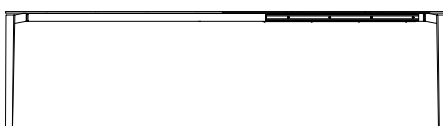

PARÓN

Tavolo pranzo fisso, base legno o metallo. Piano di spessore 10 mm.

Peso base metallo 31 kg / base legno 29 kg
Misure 140x90x74 h
Imballo 3 pz cm 145x95x12 cm / 74x95x35 cm / 120x6x6 cm

Fixed dining table, metal or wooden legs, 10 mm thickness table top.
Weight metal base 31 kg / wooden base 29 kg
Dimensions 140x90x74 h
Packaging 3 pz cm 145x95x12 cm / 74x95x35 cm / 120x6x6 cm

PARÓN

Tavolo pranzo fisso, base legno o metallo. Piano di spessore 10 mm.

Peso base metallo 40 kg / base legno 38 kg
Misure 180x90x74 h
Imballo 3 pz cm 185x95x12 cm / 74x95x35 cm / 160x6x6 cm

Fixed dining table, metal or wooden legs, 10 mm thickness table top.
Weight metal base 40 kg / wooden base 38 kg
Dimensions 180x90x74 h
Packaging 3 pz cm 185x95x12 cm / 74x95x35 cm / 160x6x6 cm

PARÓN

Tavolo pranzo allungabile, base legno o metallo. Piano di spessore 10 mm.

Peso base metallo 36 kg / base legno 34 kg
Misure 140+40+40x90x74 h
Imballo 3 pz cm 145x95x12 cm / 74x95x35 cm / 120x80x70 cm

Extendable dining table, metal or wooden legs, 10 mm thickness table top.
Weight metal base 36 kg / wooden base 34 kg
Dimensions 140+40+40x90x74 h
Packaging 3 pz cm 145x95x12 cm / 74x95x35 cm / 120x80x70 cm