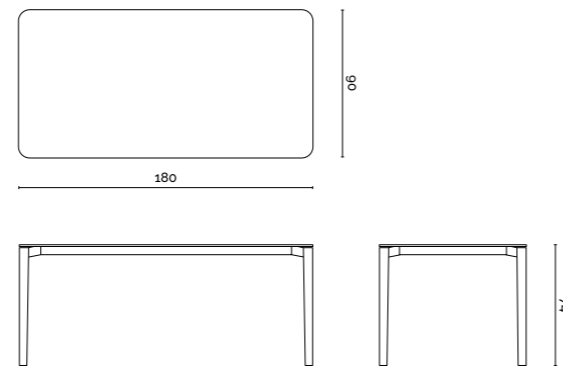

# PARÓN

/ DESIGN VENEDIA STUDIO

Tavolo da pranzo disponibile nelle versioni con base in legno oppure in metallo abbinabile a top di 10 mm di spessore in diverse finiture. I bordi arrotondati del piano rettangolare si allineano perfettamente ai profili delle gambe. Disponibile anche in versione allungabile con due prolunghe da 50 cm.

Dining table available in either a metal or wooden structure, combined with a 10 mm thickness table top in different finishes. The rounded edges of the rectangular table top line up perfectly with the leg profile.

Extendable version available with 2 extensions 50 cm each.

Imballo /  
Packaging  
2 pezzi / pieces

Peso unitario /  
Unit weight  
Legno / Wood 38 kg  
Metallo / Metal 40 kg

Misure imballo /  
Packaging measurements  
185x12x95 cm  
74x95x35 cm