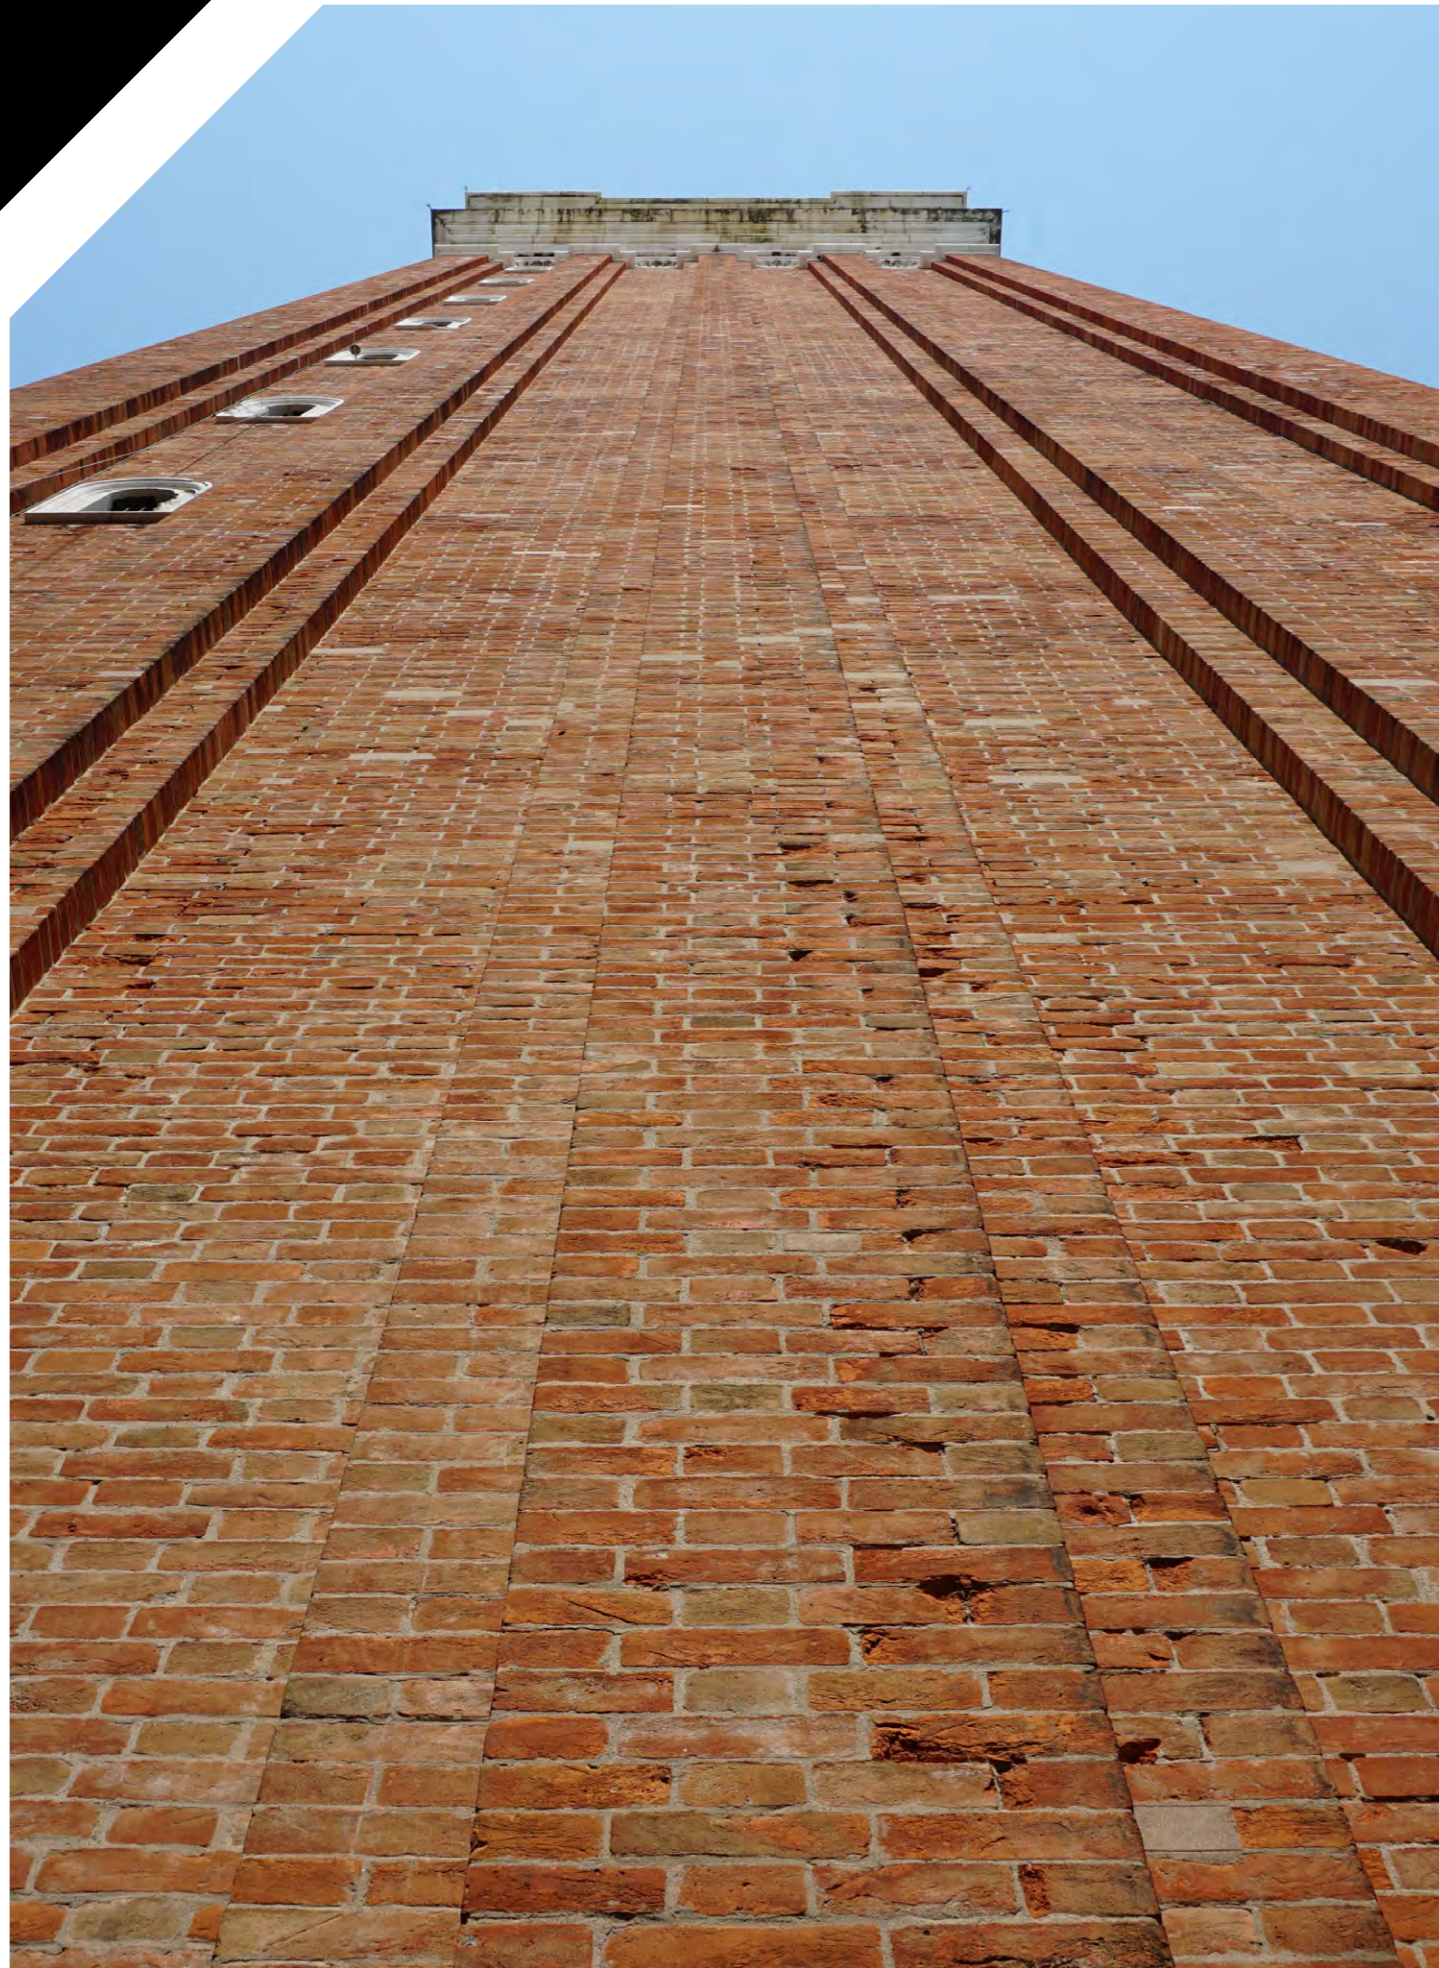

# PARÓN

Svetta su Venezia *El Parón de Casa*, il Campanile di San Marco. Robustezza, solidità e maestosità sono le caratteristiche che il tavolo Parón rispecchia, divenendo *El Parón* delle vostre case. "The master of the house" (*el parón de casa*) towers over the city of Venice: it is the St Mark's bell tower. Sturdiness, solidity and majesty are the characteristics that the Parón table replicates, becoming the master (*el parón*) of your home.

Come se stesse fluttuando, il piano poggia elegantemente sulla struttura: Parón è una collezione di tavoli disponibile in diverse basi e finiture. La sospensione del piano rispetto alla struttura dona al tavolo robusto la sua leggerezza, addolcita dagli angoli arrotondati. La struttura con gambe in legno richiama gli ambienti confortevoli della casa, evidenziandone il ruolo centrale negli ambienti domestici. La struttura in metallo, dal design compatto ed elegante, si presta perfettamente sia ad un arredamento residenziale che contract.

Almost as if it were floating, the top lies gracefully on the frame: Parón is a table collection available in different structures and finishes. The separation between the table top and the leg structure is what gives the robust table its light appearance, softened by its round edges. The wooden leg structure recalls the cosy environment of the house, becoming the focal point of the household. The metal frame, with its elegant yet solid design, is perfectly suited for both residential and contract décor.

Dining table available in either a metal or wooden structure, combined with a 10 mm thickness table top in different finishes. The rounded edges of the rectangular table top line up perfectly with the leg profile.